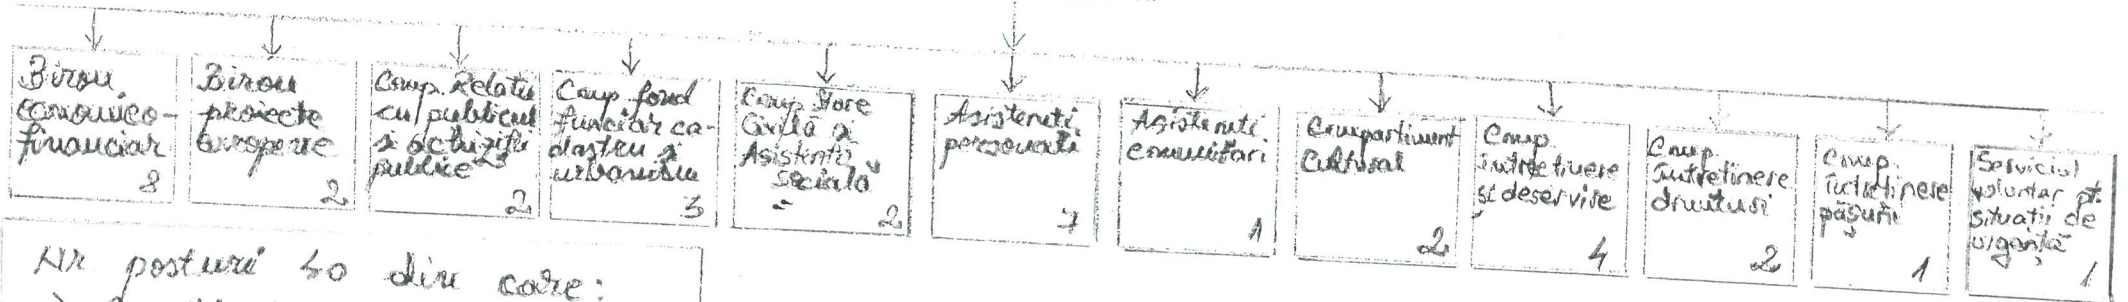

ORGANIGRAMA
aparaturii de specialitate a primarului Comunei Pianu

Nr posturi 50 din care:

- a) functii eligibile 2
- b) in aparatul de specialitate 38

din care:

- functii publice de conducere 2
- functii publice de executie 14
- functii contractuale 22

PRESENTE DE SEDINTA

Mărghiton: Mireea Valeriu

SECRETAR,
Țe. Cataregiu Cristina