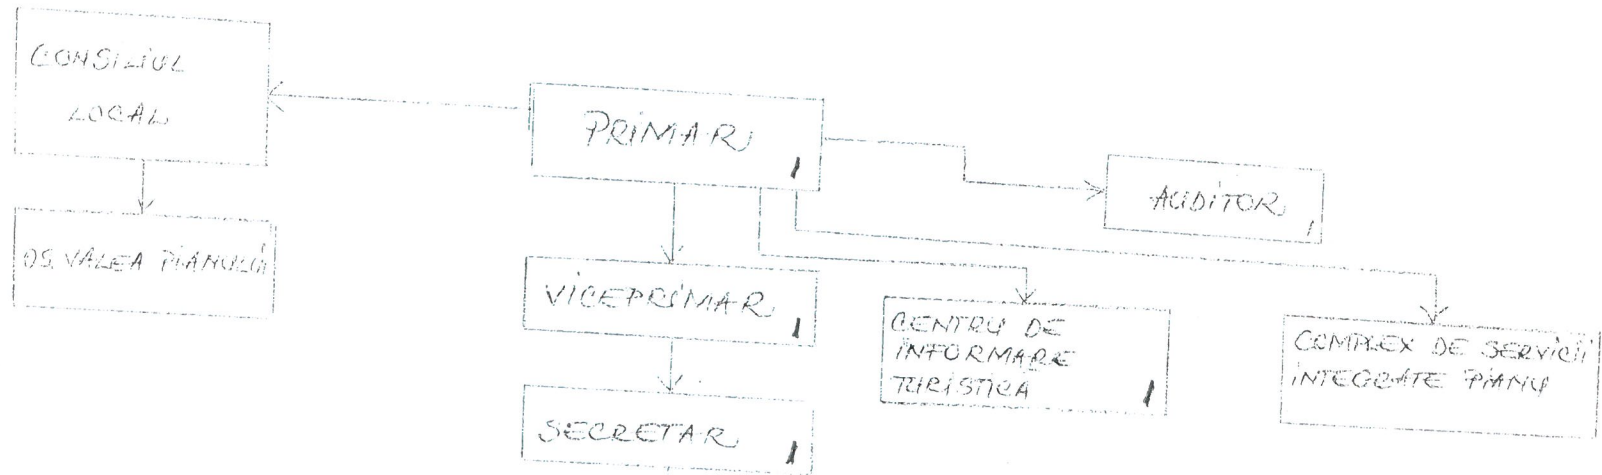

ORGANIGRAMA
aparaturii de specialitate a primarului Comunei Pianu

Nr posturi 50 din care:

- a) functii eligibile 2
- b) in aparatul de specialitate 38

din care:

- functii publice de conducere 2
- functii publice de executie 14
- functii contractuale 22

PRESENTE DE SEDINTA

Mărghiton: Mireea Valeriu

SECRETAR,
Țe. Cataregiu Cristina