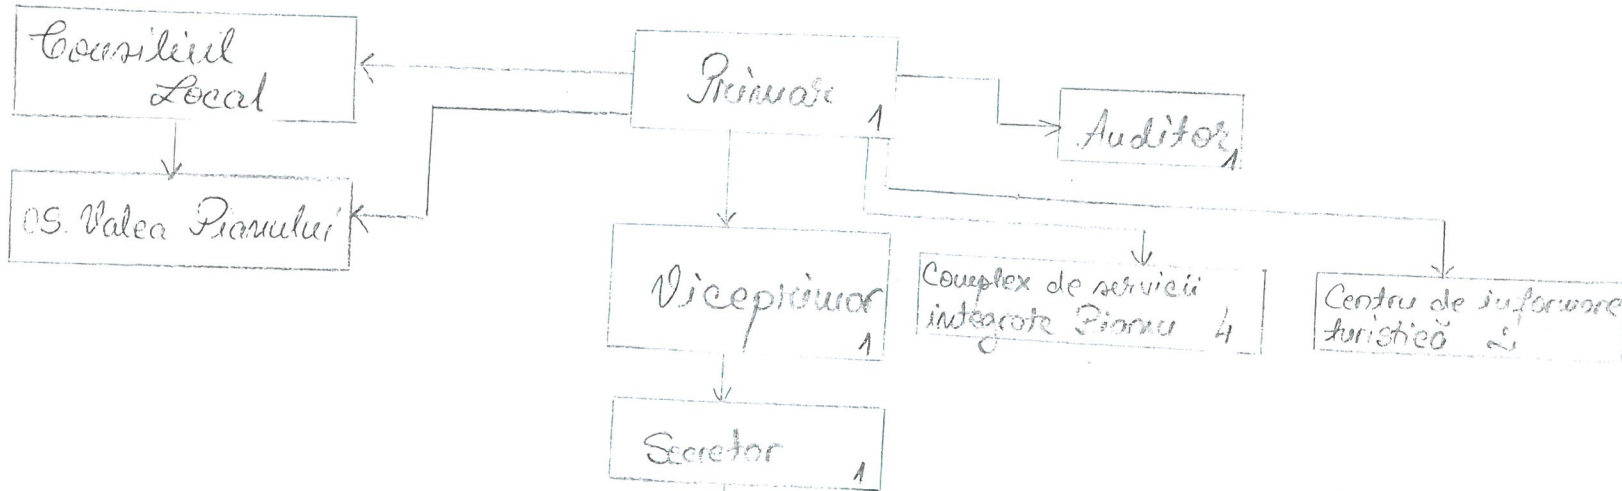

ORGANIGRAMA aparaturii de specialitate a primarului Comunei Pianu

Nr. posturi 44 din care

- a) functii eligibile 2
- b) in aparatul de specialitate 39 din care:

- functii publice de conducere 2
- functii publice de executie 9
- functii contractuale 31

PRESEDINTE DE SEDINTA
CIUCUR VIOREL

Contrasemnează pentru legalitate
SECRETARUL COMUNEI PIANU
Jr. Catoşgia Cristina