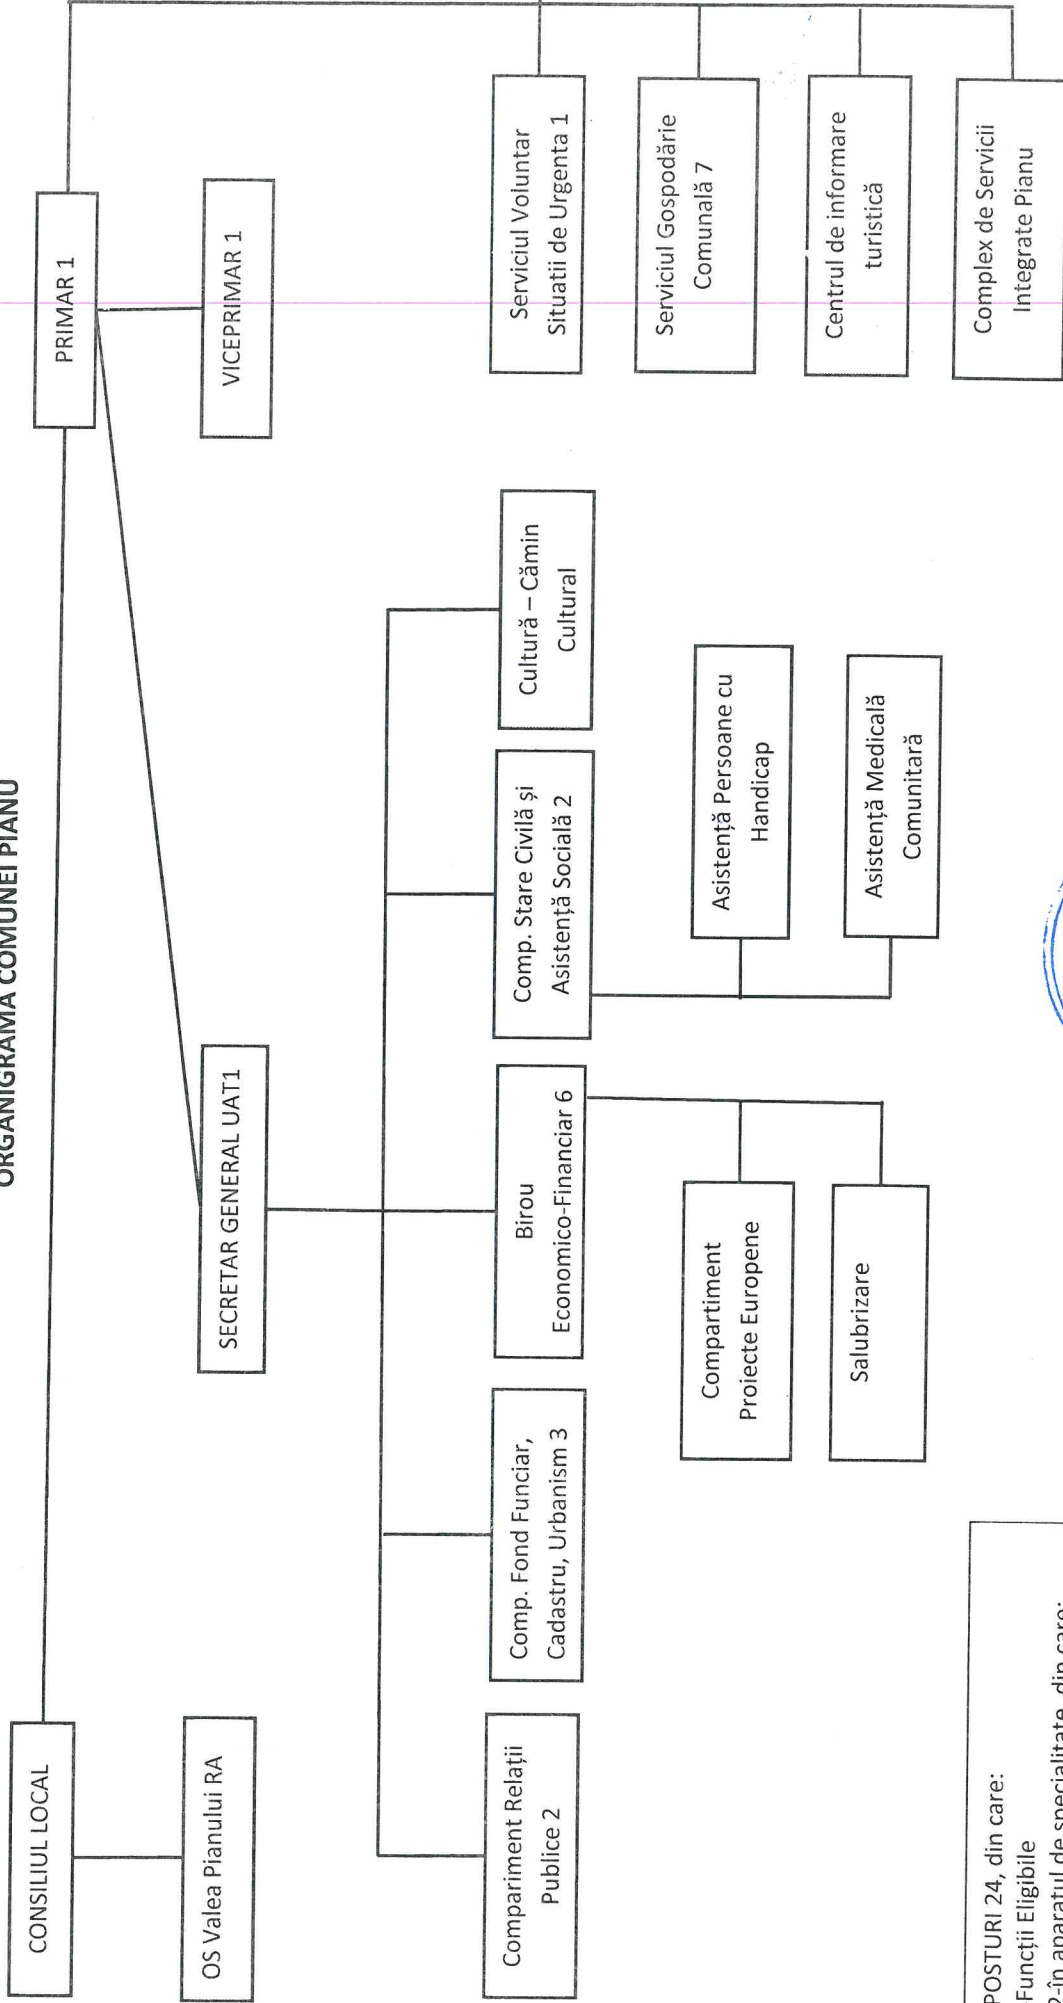

**ORGANIGRAMA COMUNEI PIANU**

NR. POSTURI 24, din care:  
a) 2-Funcții Eligibile  
b) 22-în aparatul de specialitate, din care:  
Funcții Publice de Conducere - 2  
Funcții Publice de Execuție - 10  
Funcții Contractuale de Conducere - 1  
Funcții Contractuale de Execuție - 9