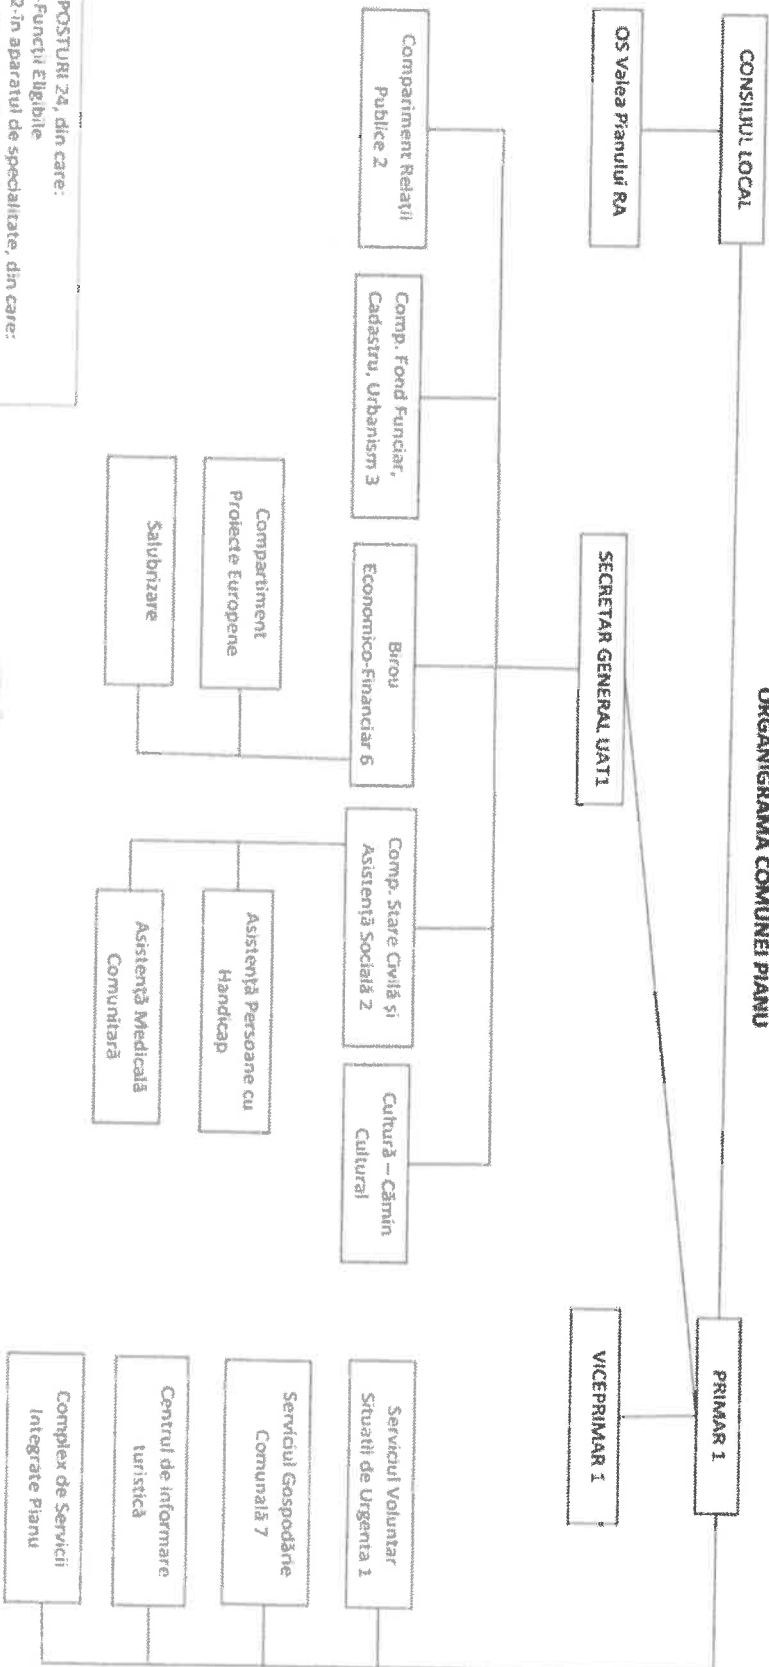

Organigrama instituției

Anexa nr. 1 la HCL nr.27/06.04.2022

ORGANIGRAMA COMUNEI PIANU

NR. POSTURI 24, din care:
a) 2: Funcții Eligibile
b) 22: în aparatul de specialitate, din care:
Funcții Publice de Conducere - 2
Funcții Contractuale de Execuție - 10
Funcții Contractuale de Conducere - 1
Funcții Contractuale de Execuție - 9